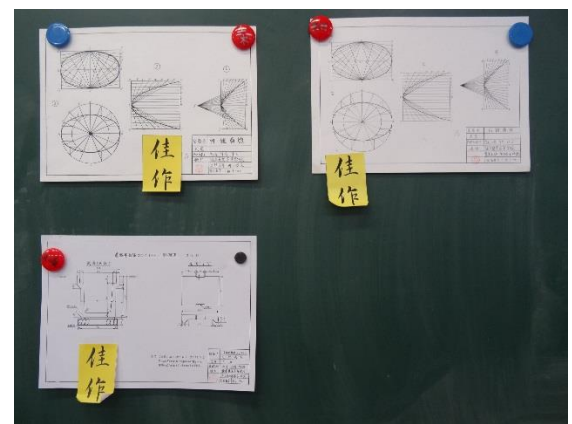

農業土木科（1年生） 農業文化祭展示

基礎製図製作

農業土木科

農業土木科1年生が農業文化祭の展示作品のために、「基礎製図」の作成に取り組んでいます。現在では、CADというパソコンソフトを使って図面を描くことが主流となっていますが、本校では、手書きの製図をおこなっています。

手書きになると集中力がなければ描き上げることができません。生徒たちは、一生懸命に頑張っている。農業文化祭当日（11月16日（土）・17日（日））には努力の結晶を展示しますので、ぜひご来場下さい。

2年生は、より難しい「応用製図」に挑戦しています。こちらもお覧下さい。

全員で協力して頑張ります！

お手本を見ながら描いています。

下書きが終了したら、からす口でインクを入れていきます。

卒業生たちによる努力の結晶です。