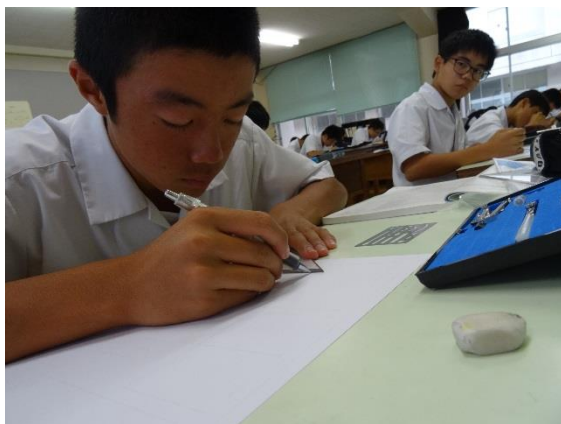

農業土木科（1年生） 農業文化祭展示

基礎製図製作

農業土木科

農業土木科1年生が農業文化祭の展示作品のために、「基礎製図」の作成に取り組んでいます。現在では、CADというパソコンソフトを使って図面を描くことが主流となっていますが、本校では、手書きの製図をおこなっています。

手書きになると集中力がなければ描き上げることができません。生徒たちは、一生懸命に頑張っている。農業文化祭当日（11月16日（土）・17日（日））には努力の結晶を展示しますので、ぜひご来場下さい。

2年生は、より難しい「応用製図」に挑戦しています。こちらもお覧下さい。

全員で協力して頑張ります！

お手本を見ながら描いています。

下書きが終了したら、からす口でインクを入れていきます。

卒業生たちによる努力の結晶です。