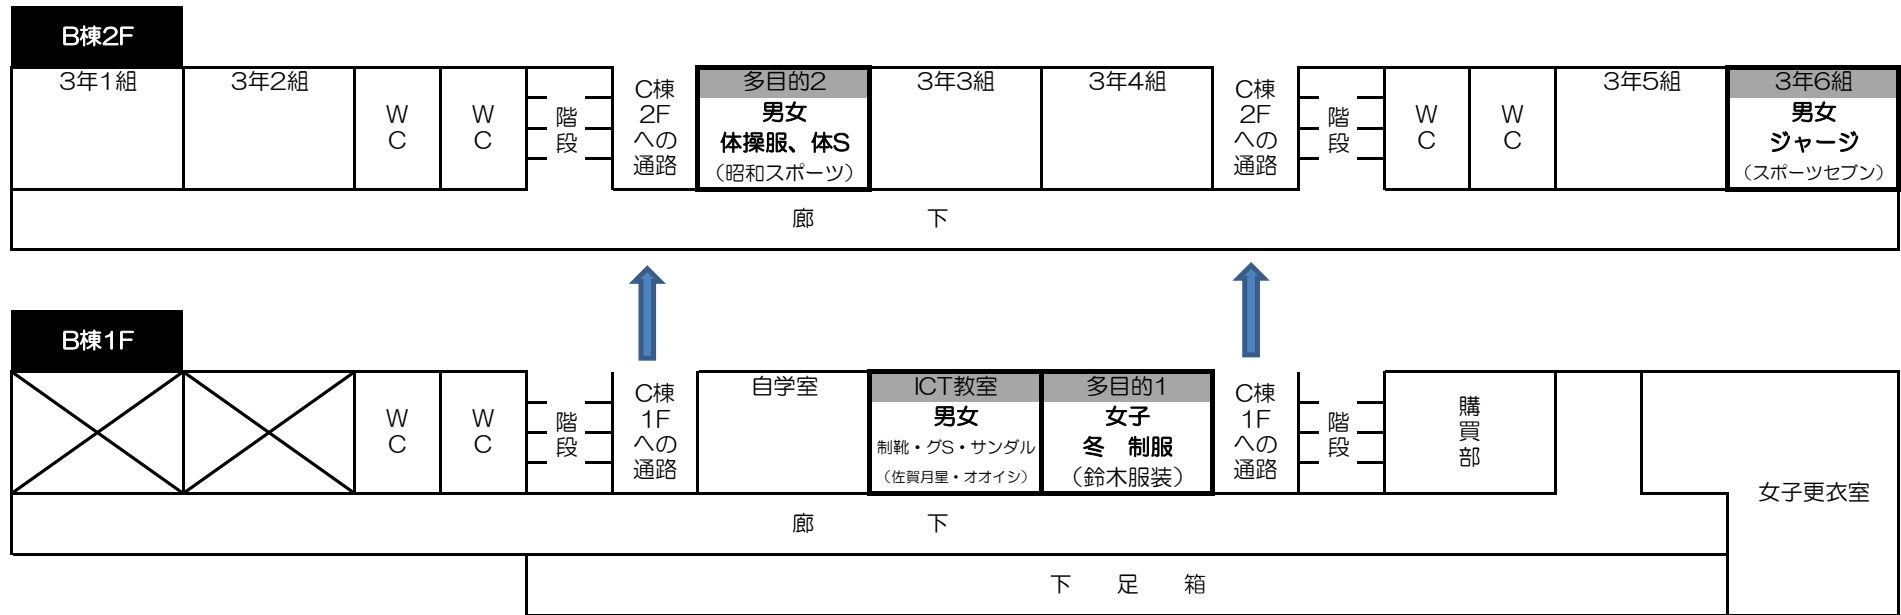

令和5年度新入生（第60回生）物品受渡案内図

令和5年4月5日（水）15：00～16：00

- B棟2F**
- 多目的2（昭和スポーツ）：体操服受渡、体育館シューズのサイズ変更
 - 3年6組（スポーツセブン）：シャツ受渡

- B棟1F**
- 多目的1（鈴木服装）：女子制服（冬服・合服）受渡
 - ICT教室（佐賀月星、シューズオオイシ）：制靴、グラウンドシューズ、サンダルのサイズ変更