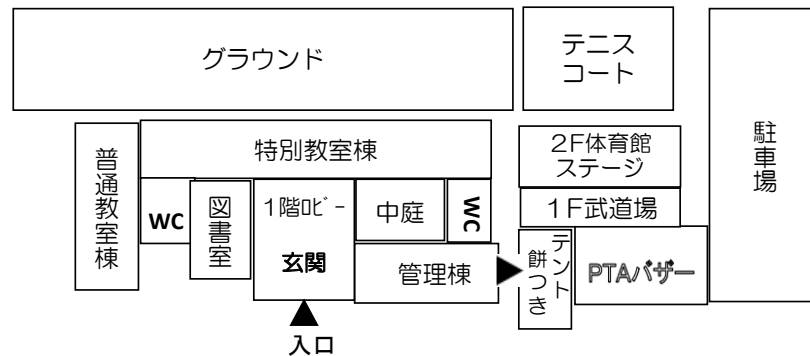

長崎県立佐世保中央高等学校  
 風間部 生徒会長 森澤 孝志

＝ 催し物案内 ＝

時間	体育館(ステージ内容)	校舎内日程
9:00～9:30	オープニング ①ビデオ上映 ②風間部生徒会パフォーマンス  開会式 ①開会宣言(三課程代表生徒) ②学校長あいさつ ③生徒代表あいさつ(風間部)	8:50～ 一般受付開始 (体育館)  9:00～10:55 *施錠 (展示イベント) 校舎内見学は できません。
9:35～9:45	コーラス『瑠璃色の地球』『涙をこえて』 (風間部「音楽」・生涯学習講座「コーラス」受講者)	
9:50～10:00	English Speech (風ESS同好会)	
10:05～10:30	デジタル紙芝居 (通信制生徒会)	
10:35～10:45	スタンブラリー劇場 (夜間部生徒会)	10:45～準備 (展示イベント・ バザー会場)
10:45～10:55	展示イベント紹介、諸連絡、準備	
自由観覧 10:55～13:50	①11:05～11:15 『No music, No life』 (風音楽部) ②11:20～11:30 『ブルーハーツ』 (風有志：ガンバランバ) ③11:35～11:45 『twenty sisters』 (風有志：ヘッジホック) ④11:50～12:00 『歌とダンス』 (通・夜有志：イルミノーズ・ブリッサ) ⑤12:05～12:15 『歌』(夜有志：バラード) ⑥12:20～12:30 『CHUO SWING』 (風有志：CHUO SWING BAND) ⑦12:35～12:45 『弾き語り』(風有志) ⑧12:50～13:05 『フォークギターを弾いて声を出す』 (夜職員有志：三角関数) ⑨13:10～13:30 『福山歌、再び?!』 (風職員有志)  *13:40～ 風3・4年次生ステージ準備	10:50～開場 (展示イベント ・バザー)  11:30～11:50 音楽室にて 風音楽部演奏  12:00～13:00 1F玄関ホール 書道パフォーマンス (風書道部)  13:40 閉場(終了) (展示イベント ・バザー)  13:45 生徒着席完了
13:50～14:00	『開け～、ゴマ!』 (歌とパフォーマンス) (風間部3・4年次生)	13:45 ～15:00 *施錠 (展示イベント ・バザー) 校舎内見学は できません。
14:10～14:25	演奏 『Shake it off!』他3曲 (風間部吹奏楽部)	
14:30～15:00	閉会式 ①生徒代表のこたば(夜間・通信) ②講評(校長先生)  フィナーレ ①全員合唱『あとひとつ』 ②校歌斉唱 ③閉会宣言(三課程生徒会執行部)	