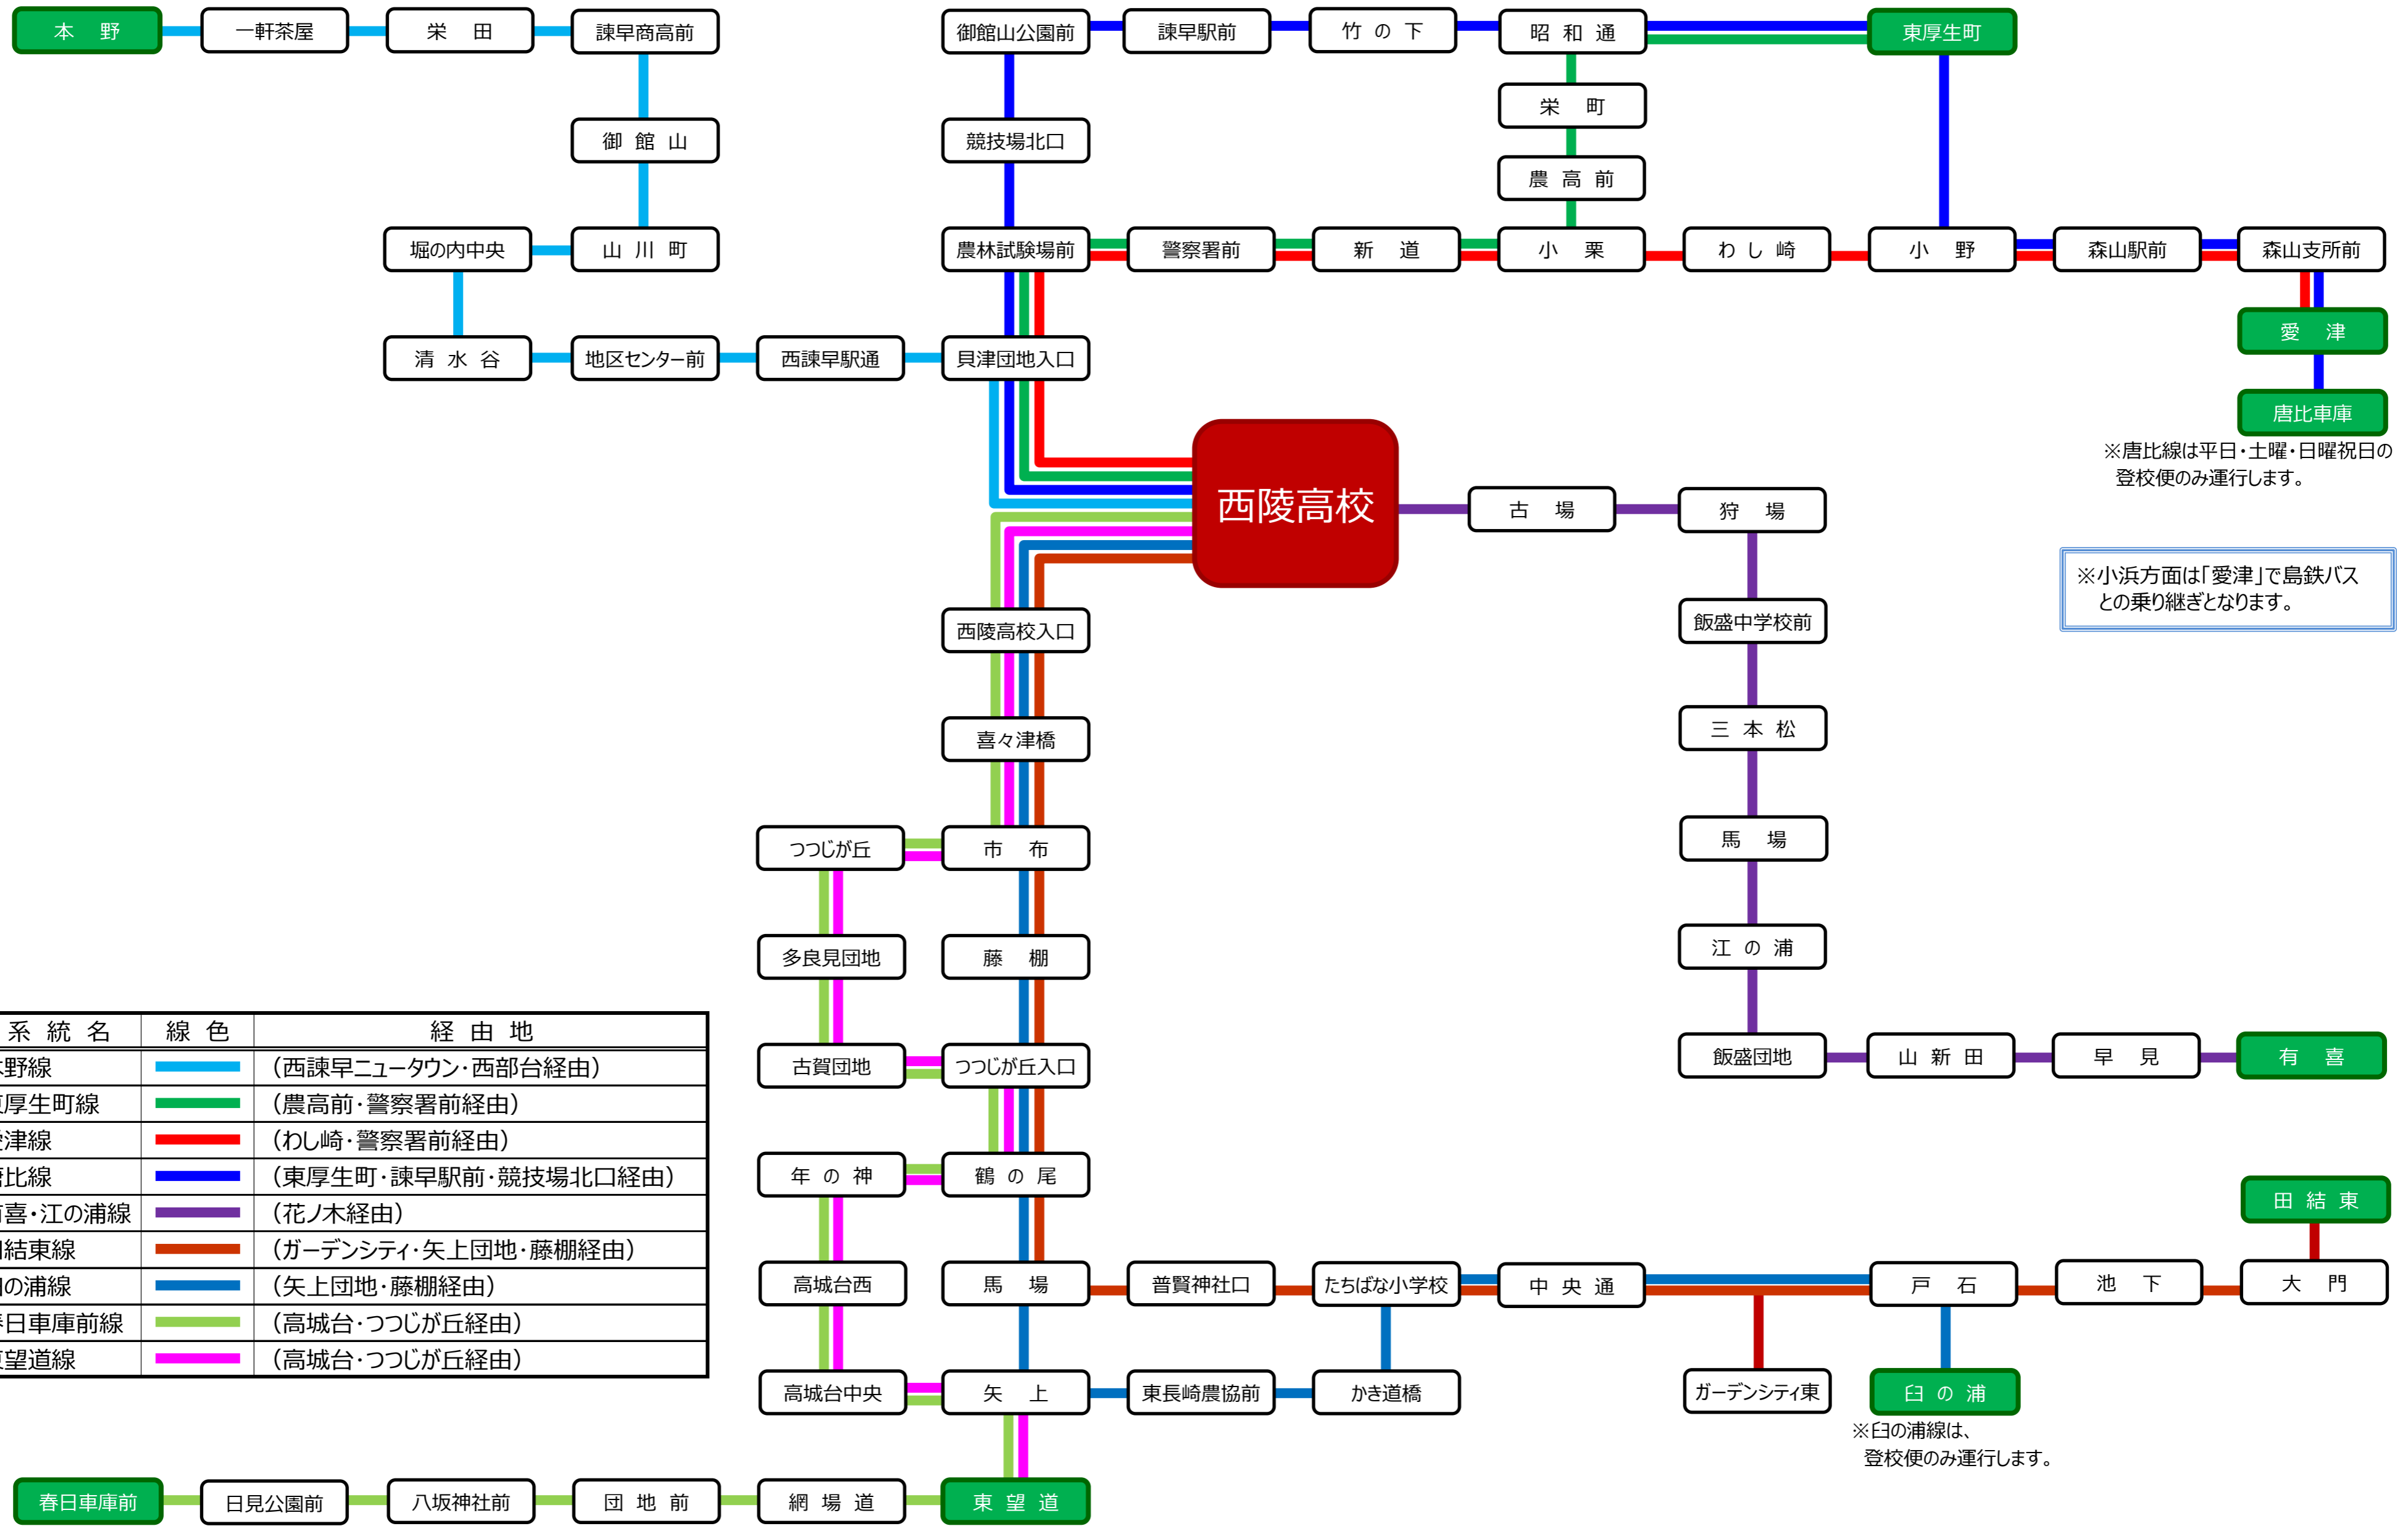

長崎県営バス スクールバス運行系統図

平成31年4月現在

系統名	線色	経由地
本野線	■	(西諫早ニュータウン・西部台経由)
東厚生町線	■	(農高前・警察署前経由)
愛津線	■	(わし崎・警察署前経由)
唐比線	■	(東厚生町・諫早駅前・競技場北口経由)
有喜・江の浦線	■	(花ノ木経由)
田結束線	■	(ガーデンシティ・矢上団地・藤棚経由)
白の浦線	■	(矢上団地・藤棚経由)
春日車庫前線	■	(高城台・つつじが丘経由)
東望道線	■	(高城台・つつじが丘経由)

※唐比線は平日・土曜・日曜祝日の登校便のみ運行します。

※小浜方面は「愛津」で島鉄バスとの乗り継ぎとなります。

※白の浦線は、登校便のみ運行します。

※東望道線は、平日の下校便のみ運行します。