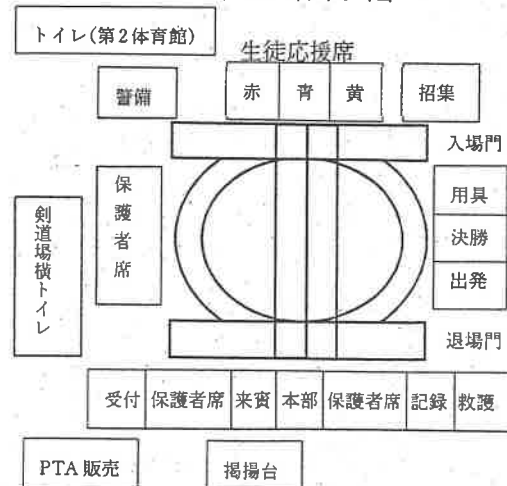

プログラム

開会式次第

- ①開式通告   ⑤優勝旗返還
- ②入場行進   ⑥生徒代表挨拶
- ③開会宣言   ⑦生徒代表宣誓
- ④国旗・校旗掲揚   ⑧閉式通告

順	種目	種別	回数	勝敗	時間
	入場行進・開会式	全		非	8:50
1	ラジオ体操	全		非	9:00
2	徒競走	全	女男	得	9:10
3	マウンテンフラッグ	全	女	得	9:20
4	障害物競走	全	女男	得	9:25
5	チャンス走	全	女男	非	9:35
6	畳リレー	全	男	得	9:45
7	西陵坂46	全	女	得	9:50
8	プラスワン	全	女男	得	9:55
9	ギネスに挑戦	3	男	得	10:05
10	学級対抗リレー(予選)	全	男	得	10:10
11	まつりのののこ	1	女	非	10:25
12	西陵キンニクン	全	女男	得	10:35
13	体育部活動リレー	部	女男	非	10:45
14	ムカデですが、何か!?	全	女男	得	10:55
15	渦巻きリレー	全	女	得	11:05
16	SR WARS	全	男	得	11:10
17	女子、半端ないって~!!	全	女	得	11:20

18	COOL 宅急便	全	男	得	11:35
19	ブロック対抗リレー	全	男	得	11:45

~昼休み~ 11:50~13:15

♪ マーチングショー (吹奏楽部) ♪

13:00~13:15

順	種目	種別	回数	勝敗	時間
20	西陵大行進	全		得	13:15
21	未来の西陵生				13:30
22	ブロック プレゼンテーション	全		得	13:40
23	綱引き	全	男	得	14:15
24	学級対抗リレー(選)	全	男	得	14:30
25	団旗リレー	全	女男	得	14:40
26	ソーラン節	2-3	女	非	14:50
27	エッサッサ	全	男	非	15:00
	閉会式	全		非	15:10

閉会式次第

- ①開式通告   ⑥校歌斉唱
- ②成績発表   ⑦国旗・校旗降納
- ③賞状・優勝旗授与   ⑧万歳三唱
- ④校長講評   ⑨閉会宣言
- ⑤生徒代表挨拶   ⑩閉式通告

ブロック編成

	3年	2年	1年
赤	2 & 6組	3 & 5組	1 & 4組
青	3 & 5組	1 & 4組	3 & 6組
黄	1 & 4組	2 & 6組	2 & 5組

会場案内図