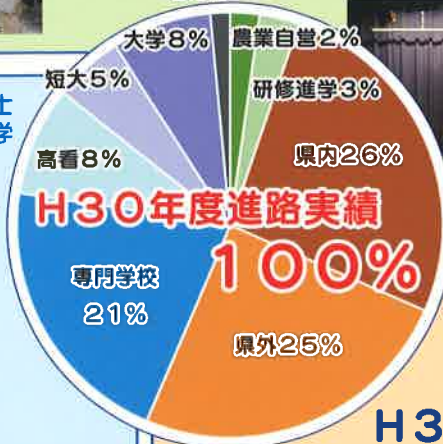

令和元年度より

島原半島の農業後継者育成を目的に

みらい就農者育成プロジェクト「島農若葉の会」を立ち上げました。

島農若葉の会ではこのような活動をおこなっています。

- ○将来の農業自営に備えて、島原半島の農業関連産業者や地域の方々と交流します。
- ○先進的な農業の経営や技術にふれ、島原半島の農業のあり方を考えます。
- ○地域の青年農業者との連携を図っていきます。
- ○講義・見学・実習等を行い、実体験に基づいた技術や知識を深めます。

その他2%