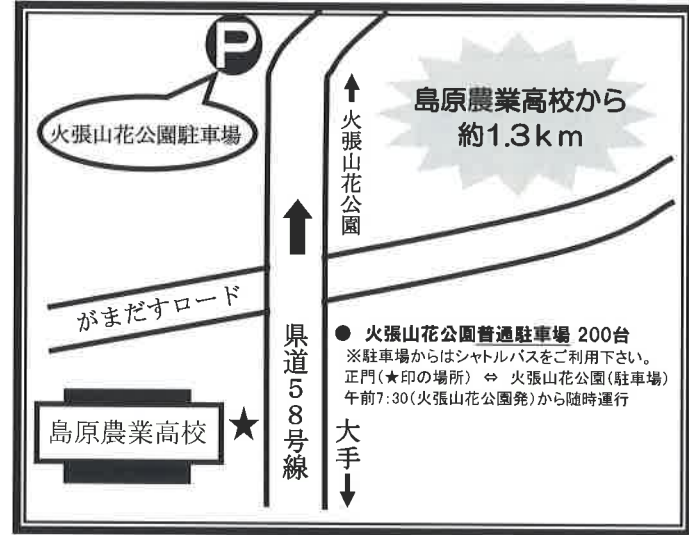

## 「NONTITLE」

～わあが達でキラヒラケ！農業祭～

令和4年 11月12日(土) 9:30～14:00

催し

農業ビジネス科	B&Wショー ふれあい動物園	牛舎 草花ハウス横シート
食品サイエンス科	和ろうそくやポップコーン 体験講座	食品科棟
生活創造科	ファッションショー 絵本読み聞かせ 福祉体験	体育館

販売・バザー ※個数に限りがあります

野菜	タマネギ苗、キャベツ、チンゲンサイ 深ネギ、メロン、パプリカ、シシトウ セルリー	体育館前
果樹	マスカット、ミカン、カキ	
中小動物	卵、くん鶏	草花ハウス横
草花	シクラメン、シーマニア、サンペリア、 多肉植物、パンジー、キンセンカ、 キンギョソウ、ノースポール、ムルチココレ アリッサム、ダスティミラー、キンギョソウ ダイアンサス、ロベリア、葉ボタン	草花ハウス前
食品	あんまん、黒糖饅頭、肉まん、型抜きクッキー 紅茶クッキー、ガトーショコラ(ハーフ)、 チーズケーキ(ハーフ)、パウンドケーキ類、 スノーボール、マドレーヌ&フィナンシェ 鶏味噌、豚味噌、ジャム類、ロールパン、 デニッシュ	食品科棟
生活	マドレーヌ	
同窓会	塚ちゃん雲仙たまご村、がまだす椎茸生産組合	体育館前
PTA・母の会	リサイクルバザー	

展示部門

国語	国語科文芸展	武道場
数学	数学は魔法？！	
外国語	English classes	
美術部	島農アート	
茶道部	ごく小さなお茶会	
和太鼓部	島農和太鼓LIFE	
ハンドボール部	ハンドボール上映会	
野球部	島農野球部紹介～和して勝つ～	
ソフトテニス部	ソフトテニス部活動内容	
弓道部	We can do It !!	
陸上部	Run . Throw . Jump 陸上部	武道場前
バレーボール部	バレーボール部活動内容	
農業ビジネス科 (野菜)	～イチゴのベンチ栽培～	
農業ビジネス (果樹)	課題研究中間発表・スマート農業の展示	
農業ビジネス科 (大家畜)	サイレージ	
農業ビジネス科 (機械)	農業機械	
食品サイエンス科	食品科の学び	
生活創造科	L科展	
農業と環境	農業と環境展	
同窓会	島農の歩み 創立70周年に向けて	