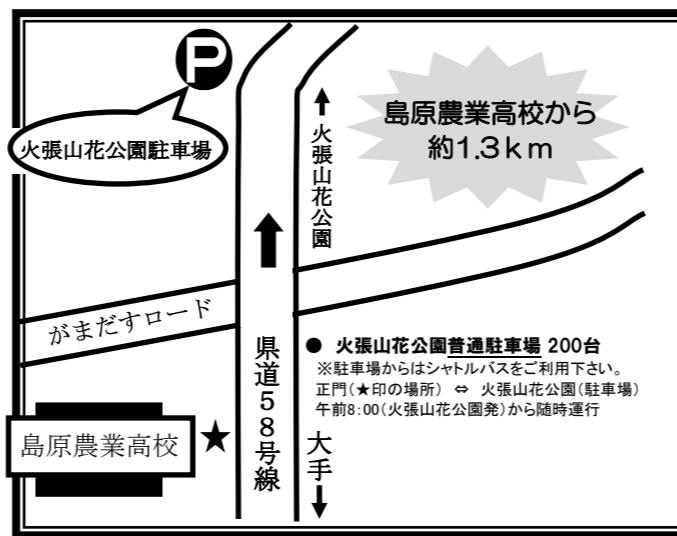

御挨拶

菊花の候 皆様にはますますご清祥のこととお喜び申し上げます。

さて、実りの秋、多くの恵みを感じるこの時期、今年度も島原農業高校「農業祭」を開催する運びとなりました。

「農業祭」は、豊かな実りに感謝するとともに、本校の教育内容や生徒の活動を保護者や地域の皆様方にお伝えする本校最大の行事であり、長年、地域の皆様にご好評いただいております。

本校は昨年創立70周年を迎え、72年目の新たな歩みをすすめています。一般公開の11日、その伝統を引き継ぐ島農生全員が「想い」をもって、ご来場の皆様に「SMILE」をお届けします。

生徒が「想い」を込めて栽培、製造した農作物・草花・食品加工品等をお求めいただき、併せて、学科展、部活動展、ファッションショー等で、島農生の活動をご参観いただければ幸いです。

また島原農高OB乳牛改良同志会のみなさまによる乳牛の共進会ブラックアンドホワイトショウが今年も牛舎で開催されます。こちらにもぜひ足をお運び下さい。

日頃の生徒の学習の成果をご高覧の上、激励を賜りますようお願いいたします。

長崎県立島原農業高等学校
校長 森 武晴

今年の農業祭のテーマは「『SMILE』～農業祭 咲き誇れ 我らの青春～」です。昨年度から新しい形の農業祭に取り組み、今年も一般公開のために島農生全員で一丸となって、準備しています。

農業ビジネス科の生徒が、丁寧に心を込めて栽培している農産物の販売や飼育している動物とのふれあい、農業祭名物の食品サイエンス科の生徒が製造したガトーショコラや生活創造科の生徒が製造したマドレーヌなどの加工品の販売、また体育館や武道場ではファッションショー・展示物などの日々の学習の成果をお見せします。

島農生一同、日頃の感謝の気持ちを込めて、最高のおもてなしをさせていただきます。ぜひご来場ください。

農業クラブ会長 片岡 拓海

島原農業高等学校

農業祭

「SMILE」

～農業祭 咲き誇れ 我らの青春～

令和5年11月11日(土)9:30～14:00

島農インスタ
はじめました!

@SHIMANO.0525

火張山花公園までの道のりは
こちらのQRコード
をご利用ください

催し

農業ビジネス科	B&Wショー ミニ動物園	牛舎 草花ハウス横シート
食品サイエンス科	体験講座	食品科棟
生活創造科	絵本の読み聞かせ	体育館
	ファッションショー ～煌(きらめき)～キラキラパワー全開～	

販売・バザー

野菜	タマネギ苗、チンゲンサイなど	体育館前
果樹	温州ミカン、マスカット	
中小動物	鶏卵	草花ハウス横
草花	シクラメン、多肉植物、花苗5Pセット(パンジー他) 千両、観葉植物	草花ハウス前
食品	まんじゅう、クッキー類、ガトーショコラ、 チーズケーキ、パウンドケーキ類、 味噌類、ジャム類、パン類、お茶菓子セット	食品科棟
農業と環境	白米	食品科棟
生活創造科	マドレーヌ	体育館前
同窓会	塚ちゃん雲仙たまご村、がまだす権茸生産組合	

展示部門

国語科	文芸展	武道場
外国語科	Shimabara Agricultural High School	
茶道部	小さなお茶会	
和太鼓部	島農和太鼓～魂～	
ハンドボール部	絶好調	
ソフトテニス部	ソフトテニス部紹介	
農業と環境	農業と環境展	
同窓会	島農の歩み	
図書委員会	読書の秋! 図書委員のおすすめの本	
食品サイエンス科	食品科の学び	
農業ビジネス科	課題研究中間発表・スマート農業の展示	
	サイレージ	
生活創造科	農業機械	
	L科展	
メディア部	タイピングに挑戦! 君は制限時間内に1分間に何文字打てるかな?	体育館後方
ボランティア研究	ボランティア研究同好会の紹介