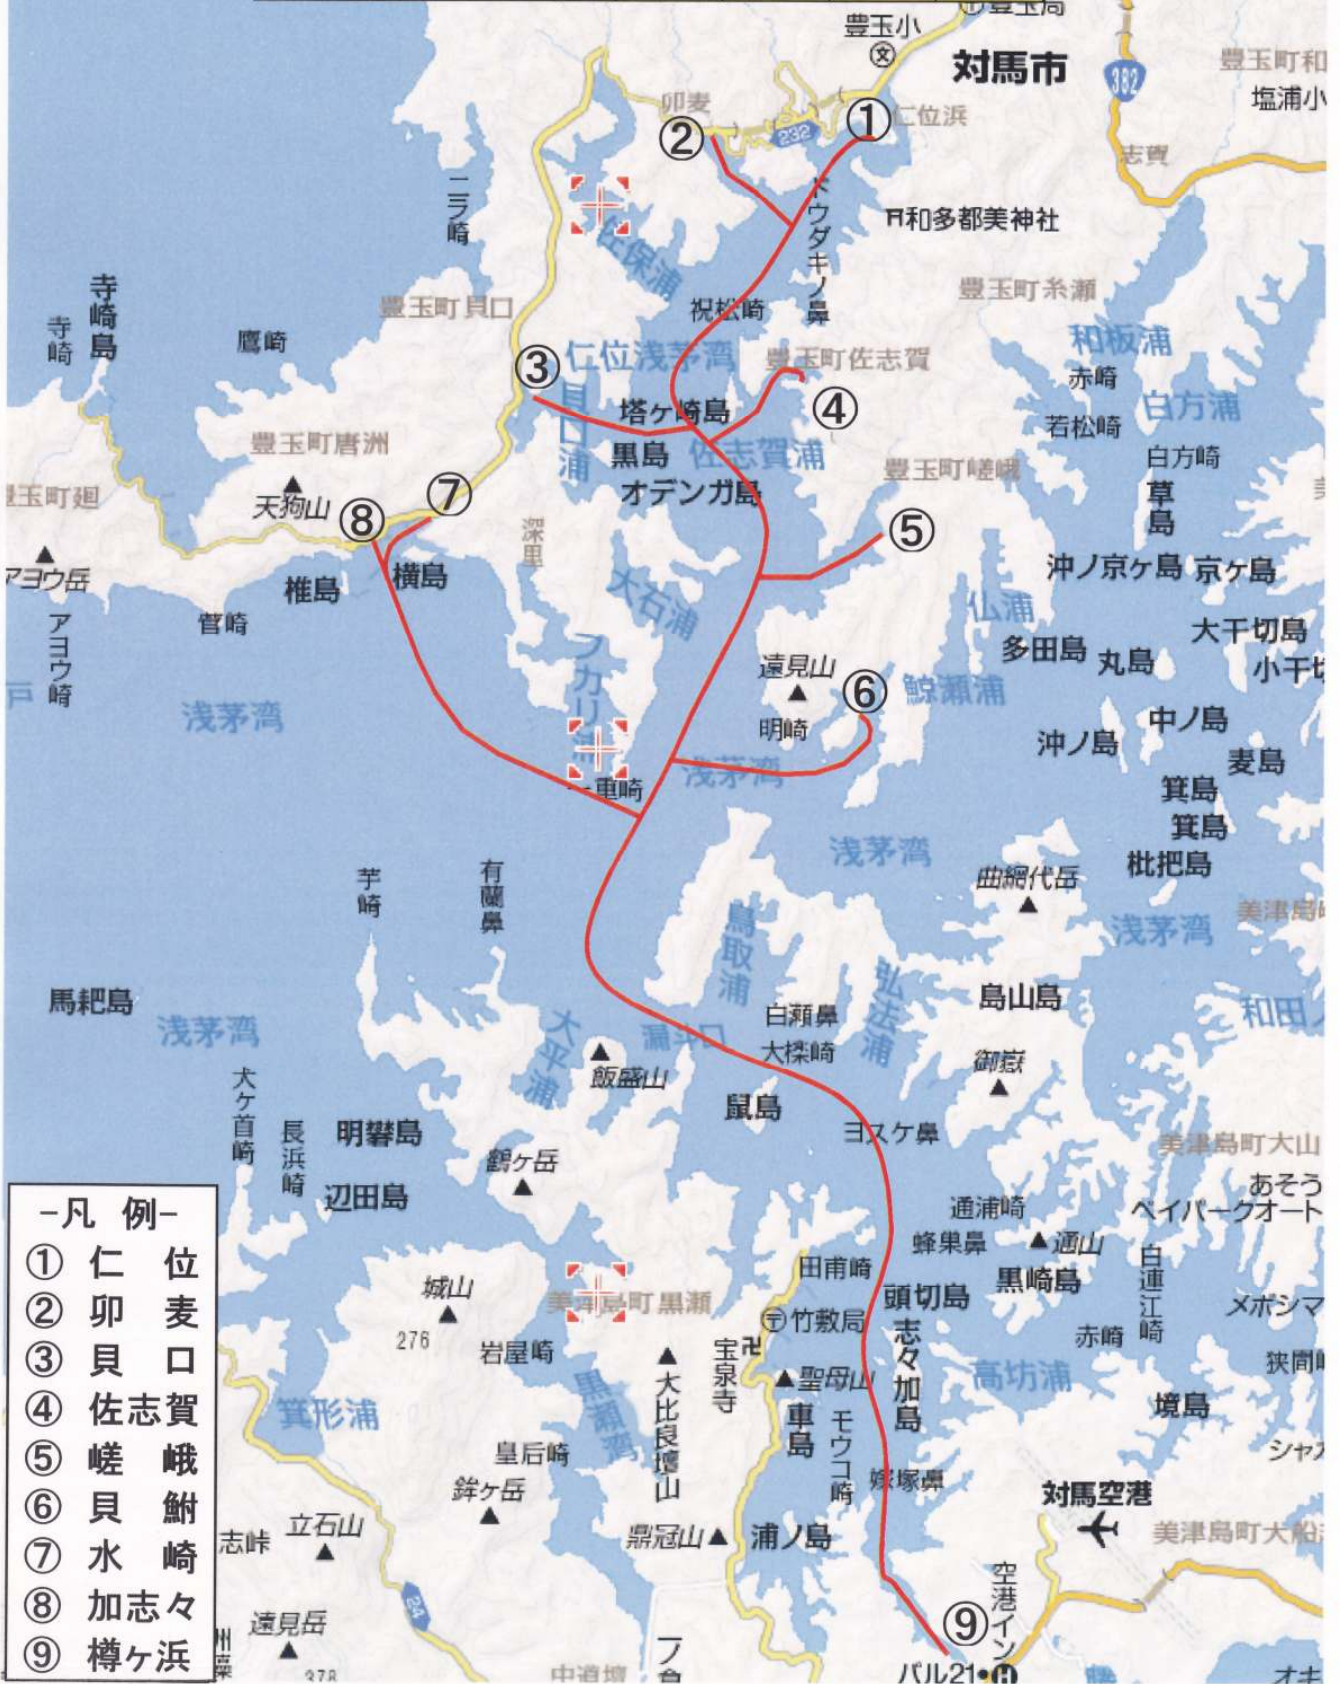

市営渡海船「ニューとよたま」航路図

航路名 (航路番号)	キロ程	所要時間	運航回数	使用船舶数	建造年	トン数	豊玉出張所
樽ヶ浜～仁位 (九州第627号)	31.5km	1時間30分	1日2往復	1隻	昭和62年	19.0t	

- 凡 例 -
- ① 仁 位
 - ② 卯 麦
 - ③ 貝 口
 - ④ 佐 志 賀
 - ⑤ 嵯 峨
 - ⑥ 貝 鮎
 - ⑦ 水 崎
 - ⑧ 加 志 々
 - ⑨ 樽 ヶ 浜