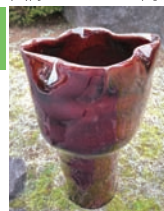

## 第10回高校生絵のまち尾道四季展

尾道賞

1年 中村 青空 (日宇中)「漁の香」

国際アマチュア陶芸展 伊万里 2019

入選

2年 宮崎 虎之介 (大村中)

入選

2年 佐藤 瑠偉 (彼杉中)