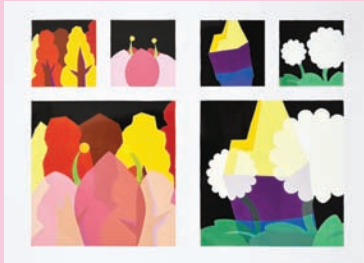

# 美術・工芸科ってなんだろう!

びこちゃん

波佐見高校の美術・工芸科は長崎県内で唯一、**公立**高校で美術を専門的に学ぶ学科なのです！絵画、デザイン、陶芸などの豊富なカリキュラムが設定されています。「芸大、美大進学」や「アートの世界で活躍したい人」の夢を叶えるための学科です。

豊富な美術・工芸のカリキュラム

充実した制作環境（全室冷暖房完備）