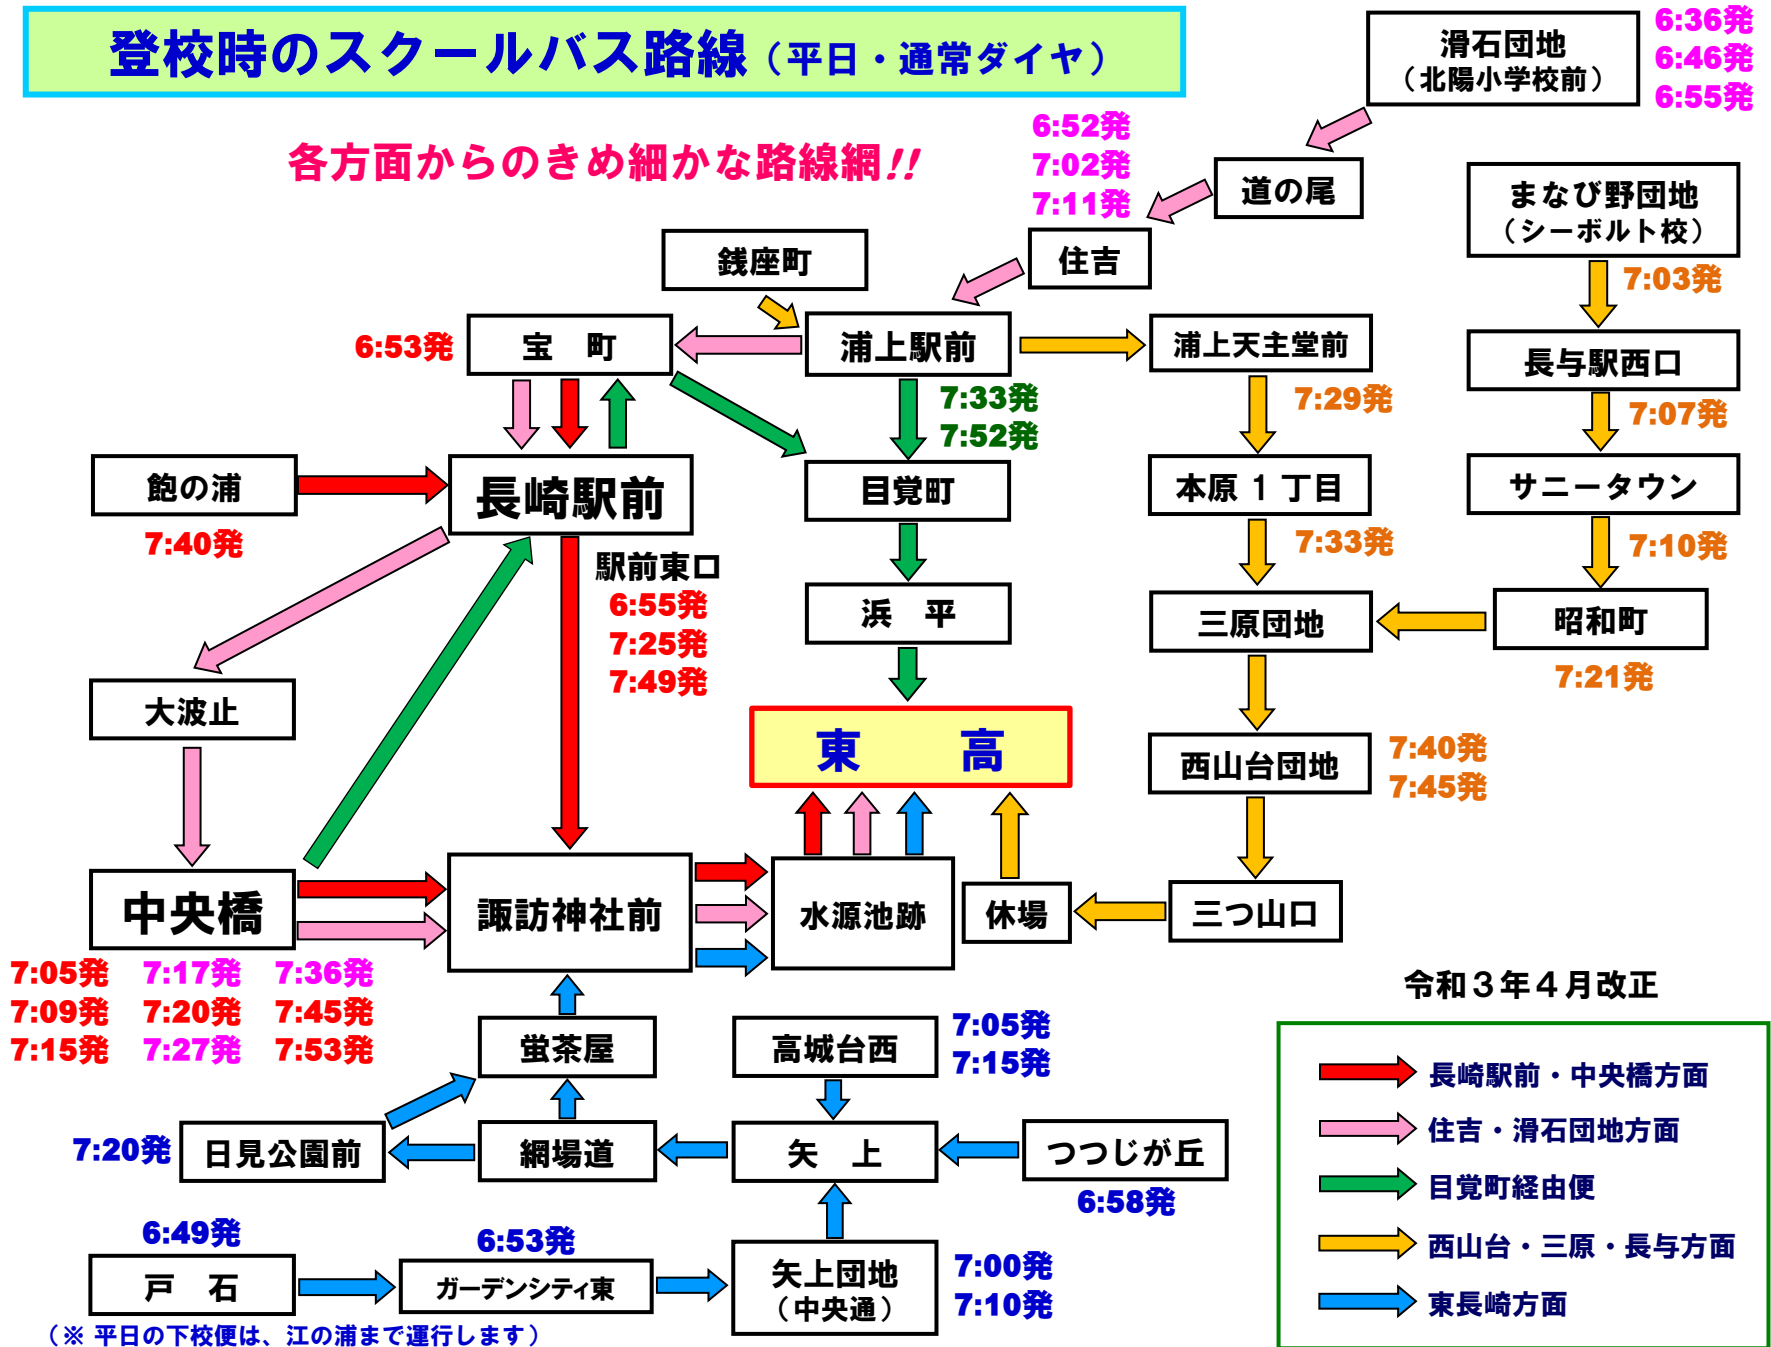

登校時のスクールバス路線 (平日・通常ダイヤ)

各方面からのきめ細かな路線網!!

令和3年4月改正

- 長崎駅前・中央橋方面
- 住吉・滑石団地方面
- 目覚町経由便
- 西山台・三原・長与方面
- 東長崎方面

(※ 平日の下校便は、江の浦まで運行します)