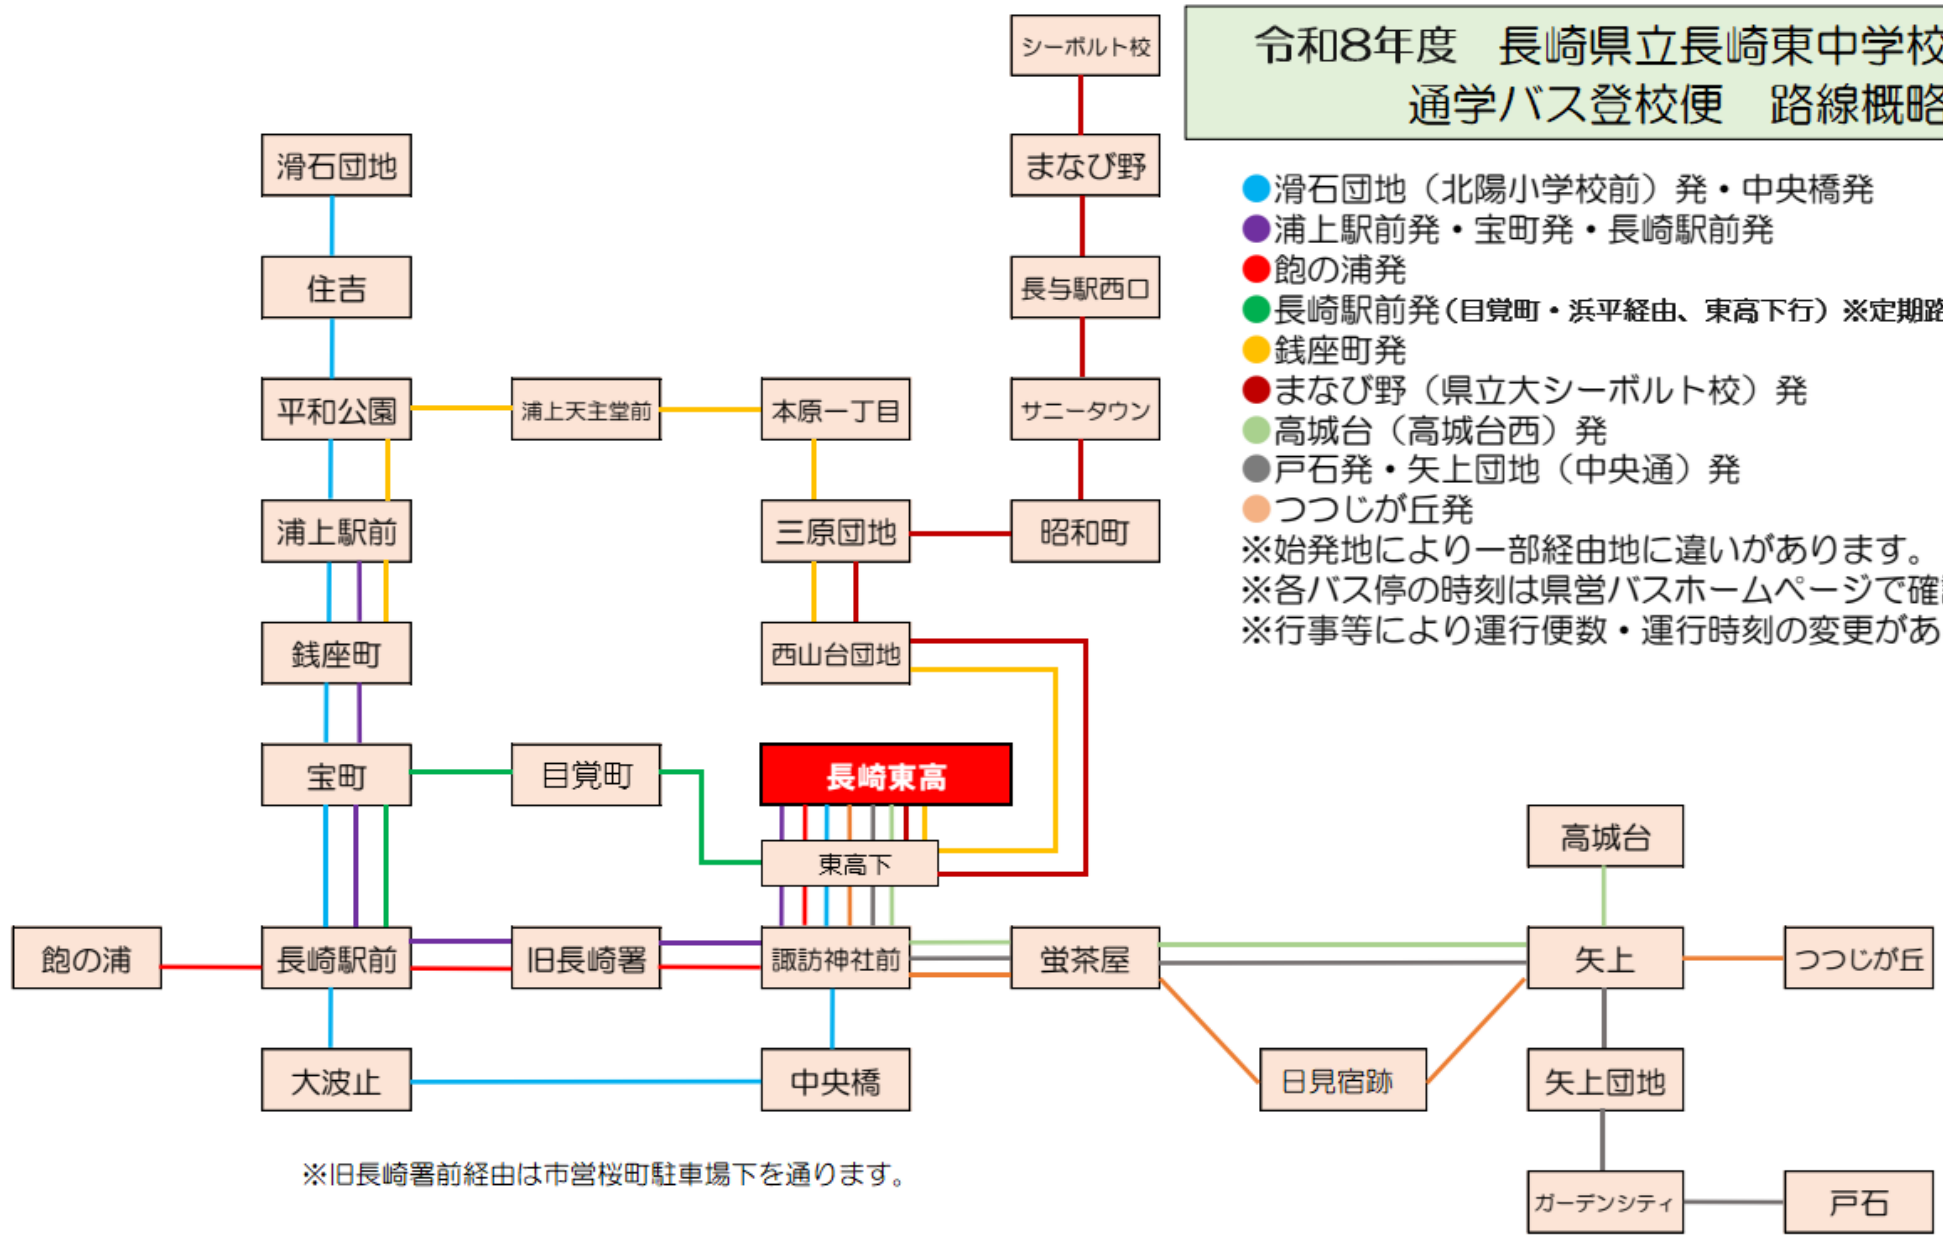

令和8年度 長崎県立長崎東中学校・高等学校 通学バス登校便 路線概略図

- 滑石団地（北陽小学校前）発・中央橋発
- 浦上駅前発・宝町発・長崎駅前発
- 飽の浦発
- 長崎駅前発（目覚町・浜平経由、東高下行）※定期路線バス
- 銭座町発
- まなび野（県立大シーボルト校）発
- 高城台（高城台西）発
- 戸石発・矢上団地（中央通）発
- つつじが丘発

※始発地により一部経由地に違いがあります。
 ※各バス停の時刻は県営バスホームページで確認してください。
 ※行事等により運行便数・運行時刻の変更があります。

※旧長崎署前経由は市営桜町駐車場下を通ります。